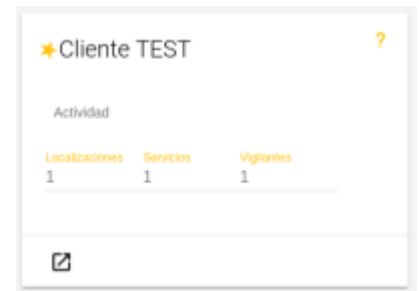

# Tarjeta Resumen

Esta vista global nos muestra en una única pantalla todos los clientes con el estado actual de estos, cada cliente tiene una caja en la que esta reflejado las localizaciones, servicios y vigilantes activos para cada cliente.