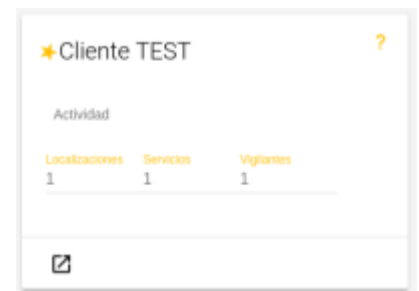

# Tarjeta Resumen

Esta vista global nos muestra en una única pantalla todos los clientes con el estado actual de estos, cada cliente tiene una caja en la que esta reflejado las localizaciones, servicios y vigilantes activos para cada cliente.